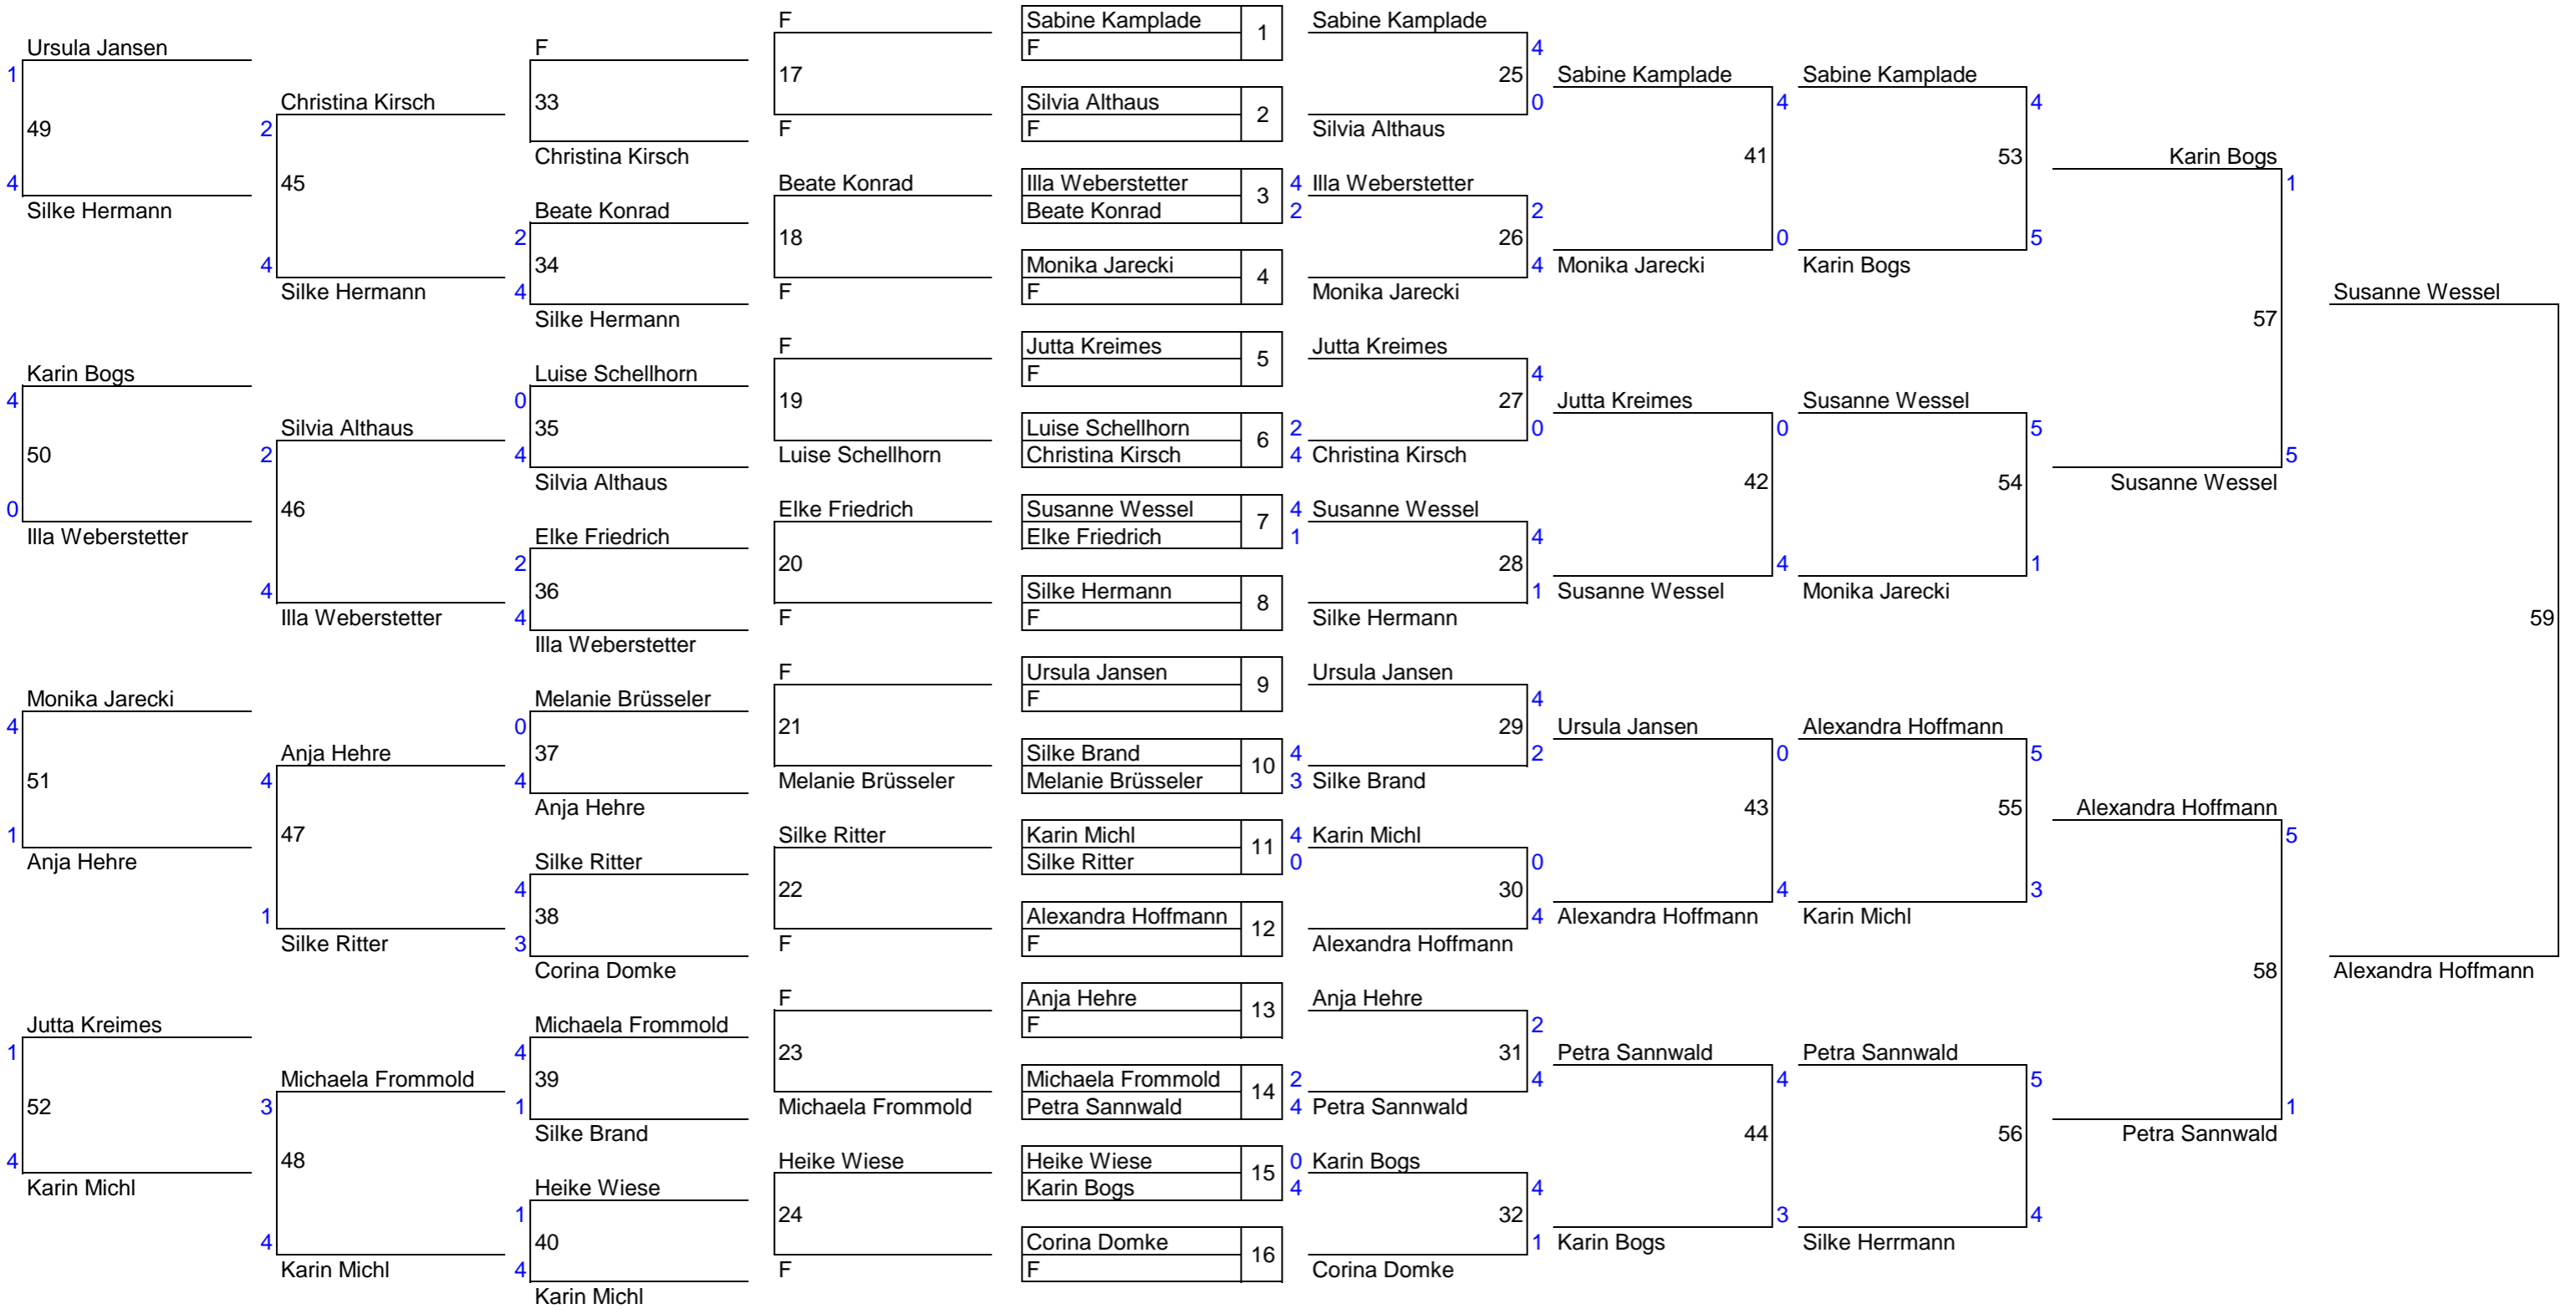

10er Ball Ladies

Bundesmeisterschaft 2010

28. - 21. November 2010

4. Verlierrunde   3. Verlierrunde   2. Verlierrunde   1. Verlierrunde   Hauptrunde   1. Gewinnerrunde   2. Gewinnerrunde   1/4- Finale   1/2-Halbfinale   Finale

Sa 12:00 Uhr   **Sa 10:00 Uhr**   **Fr 16:00 Uhr**   **Fr 14:00 Uhr**   **Fr 10:00 Uhr**   **Fr 14:00 Uhr**   **Fr 18:00 Uhr**   **Sa 18:00 Uhr**   **So 10:00 Uhr**   **So 13:00 Uhr**

Platz 9 - 12   Platz 13 - 16   Platz 17 - 24   Platz 25 - 32   Hauptrunde   1. Gewinnerrunde   2. Gewinnerrunde   1/4- Finale   1/2-Halbfinale   Finale